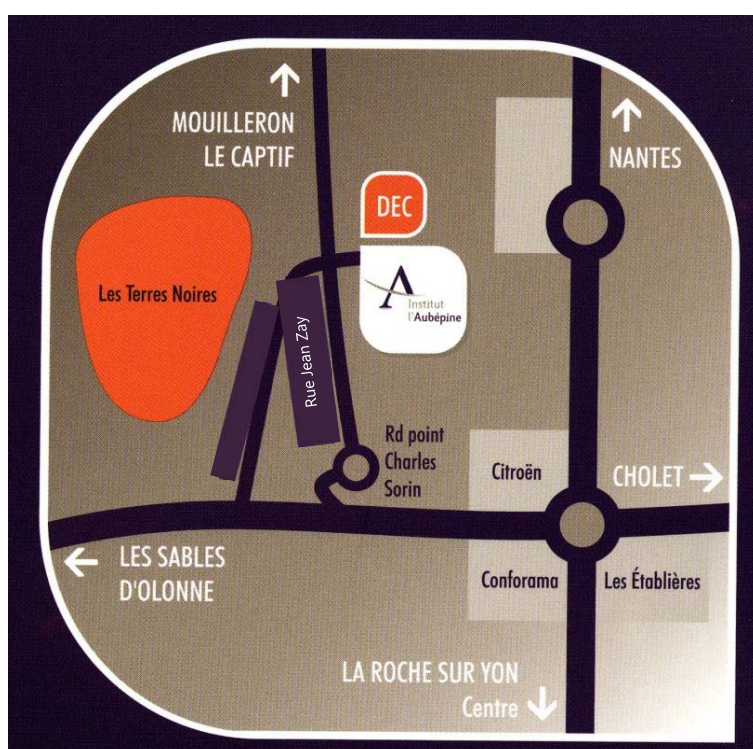

## Pour accéder à l'Institut l'Aubépine

Route de Mouilleron-le-Captif - B.P. 615  
85015 LA ROCHE SUR YON Cedex  
[www.institut-aubepine.eu](http://www.institut-aubepine.eu)

Tel : 02 51 06 96 00  
Fax : 02 51 06 96 09  
[contact@institut-aubepine.eu](mailto:contact@institut-aubepine.eu)

### ► Coordonnées GPS

Latitude : 46.6917  
Longitude : - 1.4391

#### **En venant d'Angers/Cholet**

Bien prendre la sortie juste après le péage. La 2x2 voies conduit à un rond-point : prendre tout droit la direction Nantes/Les Sables.

Au deuxième rond-point, prendre à droite la direction Les Sables puis la bretelle direction Mouilleron-le-Captif.

#### **En venant de Nantes**

Au deuxième rond-point, prendre à droite la direction Les Sables puis la bretelle direction Mouilleron-le-Captif.